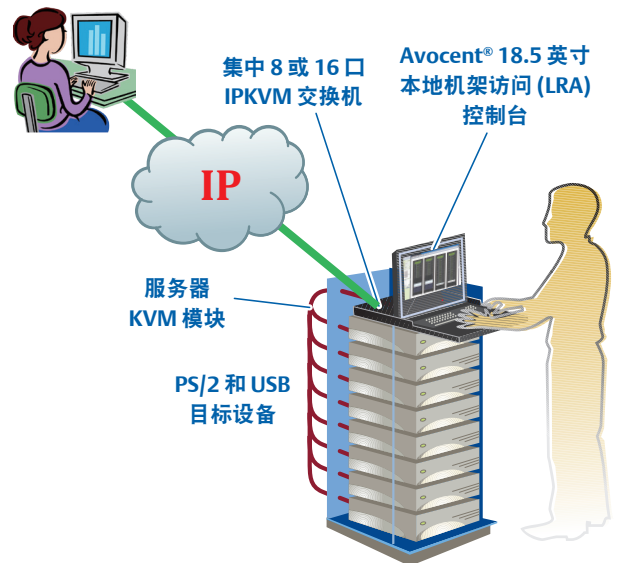

KVM 型号

- **融合 KVM 交换机**配有 8 或 16 口，可本地或远程访问服务器。

作为一位繁忙的 IT 专业人士，如何保持高效率并驾驭自己的待办事项清单至关重要。低效、不便、笨重的维护设备及占用空间的屏幕和键盘让人不可忍受，你需要的是数据中心接入点，带给你简洁、高效和方便的使用体验。Avocent® LRA 控制台家族可以帮你把工作变得更轻松，为你提供多服务器快捷、方便的接入，将软件升级、故障处理和系统监控变得更方便、更高效。

托盘就足够

Avocent® LRA 控制台托盘帮您随时管理服务器、网络交换机，和其他 IT 设备，而不用通过笨重的维护或访问设备。托盘配有标准 USB 和 VGA 接口，可连接众多服务器和网络设备。通过领先的 Avocent® 访问技术，及最新的 Avocent® 数据中心 KVM 解决方案，您可以高效、便捷地使用托盘。

预置 KVM

你了解数据中心的空间有多么宝贵。拥挤不堪的机架让工作难以开展。Avocent® LRA 控制台，预置 8 或 16 口 KVM，可以无缝置入与 LCD 托盘相同的 1U 空间，节省空间的同时大大提高使用效果。

LRA 系列 18.5 英寸液晶控制台一体机

数据中心本地 KVM 接入管理

规格

LRA 185 KMM	
高 (机架单位)	1U
包装箱参数 (仅控制台)	
包装箱尺寸	74.93cm x 58.42cm x 21.59cm
包装箱重量	15.42kg
净参数 (仅控制台)	
净尺寸	48.26cm x 53.34cm x 4.45cm
净重	9.98kg
机架摆放间距 (外对外) 包括圆孔、方孔, 和螺纹孔	
仅控制台	613mm ~ 909mm
KVM 交换机配置	706mm ~ 909mm
18.5 英寸 LED 显示屏	
功率	
最大	20W
额定	17W
待机	0.5W
自适应电源	输入电压: 90V ~ 264V AC
电源插头	PDU 用 IEC C-14 插头
显示方式	18.5 英寸 LED/LCD 显示屏, 19:9 宽高比
分辨率	60Hz 最佳分辨率 1366x768 60Hz 最大分辨率 1600x1200 60Hz 最小分辨率 640x400 刷新范围: 55Hz ~ 85Hz (整定)
缩放比例	全屏, 宽高比, 1:1
视频输入	VGA
可视区域	409.8mm x 230.4mm
可视图像对角线	470.1mm
像素间距	300x300
可视角度	水平 170° (typ.), 垂直 160° (typ.)
亮度	250[cd/m ²] (typ.)
鼠标/键盘	
键盘	103 键全键盘, 配有数字小键盘
指示设备	两按键融合触摸板
输入接口	USB
USB 接口	
USB2.0 兼容	2 个连接端口
运行参数	
温度	
运行	0°C ~ 50°C
储存	-20°C ~ 70°C
湿度	
运行	5% - 80%
储存	5% - 90%
海拔	
运行	0 到 3000 米
储存	-16 到 11600 米
全球认证	
认证	UL, CE, CCC, BSMI, C-Tick, EAC, VCCI, KCC FCC A 级

Avocent LRA 控制台家族拥有简单、高效、便于应用的特点, 成为数据中心接入点的完美选择。LRA 系列提供多服务器便捷接入, 使软件升级、故障处理, 和系统监控更便捷、更高效。

LRA 系列 18.5 英寸液晶控制台一体机

数据中心本地 KVM 接入管理

采购明细

液晶套件型号	产品描述
LRA185KMM-103	18.5" 液晶机架控制台（三合一，含 KVM 线缆）
LRA185KMM8-103	IP 式 18.5" 液晶机架控制台（四合一，集成 8 端口 KVM 切换器，含 IPKVM 模块及 8 个 VMCHS 模块）
LRA185KMM16-103	IP 式 18.5" 液晶机架控制台（四合一，集成 16 端口 KVM 切换器，含 IPKVM 模块及 16 个 VMCHS 模块）